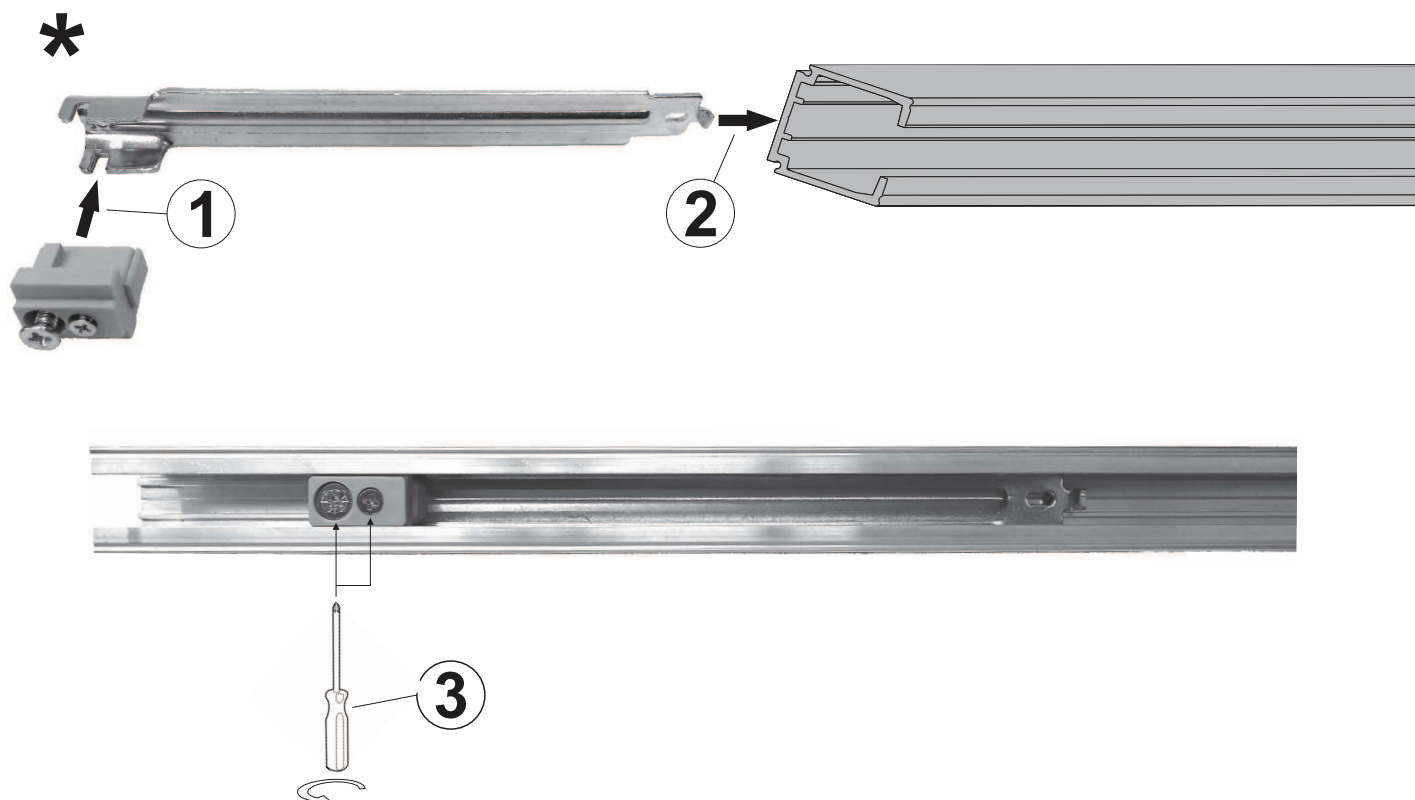

### STANDARD

ISTRUZIONI DI MONTAGGIO / INSTALLATION INSTRUCTIONS / INSTRUCTIONS POUR L'INSTALLATION  
 MONTAGEANLEITUNG / INSTRUCCIONES PARA LA INSTALACIÓN / ИНСТРУКЦИИ ПО МОНТАЖУ

scorrevoli con fermo ammortizzato  
 slides with shock absorbed check  
 système de coulisse avec frein  
 rollen mit gedämpfter haltevorrichtung  
 correderas con freno amortiguado

scorrevoli con doppio fermo ammortizzato  
 slides with double shock absorbed check  
 système de coulisse avec double frein  
 rollen mit doppelt gedämpfter haltevorrichtung  
 correderas con doble freno amortiguado